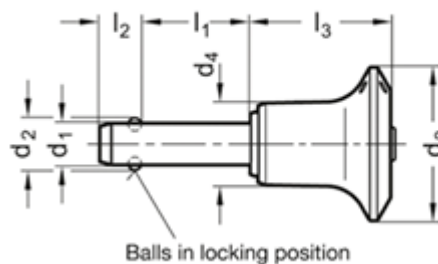

Varenummer: 201139890
Beskrivelse: E+G rustfast kugle låsepæl
GN 113.9-8-90

Mål

Application example

d1	= 8
d2	= 9.5
d3	= 27
d4	= 13.2
l1	= 90
l2	= 8.2
l3	= 26.8
Load i (N)	= 38

Vægt i (g) = 73